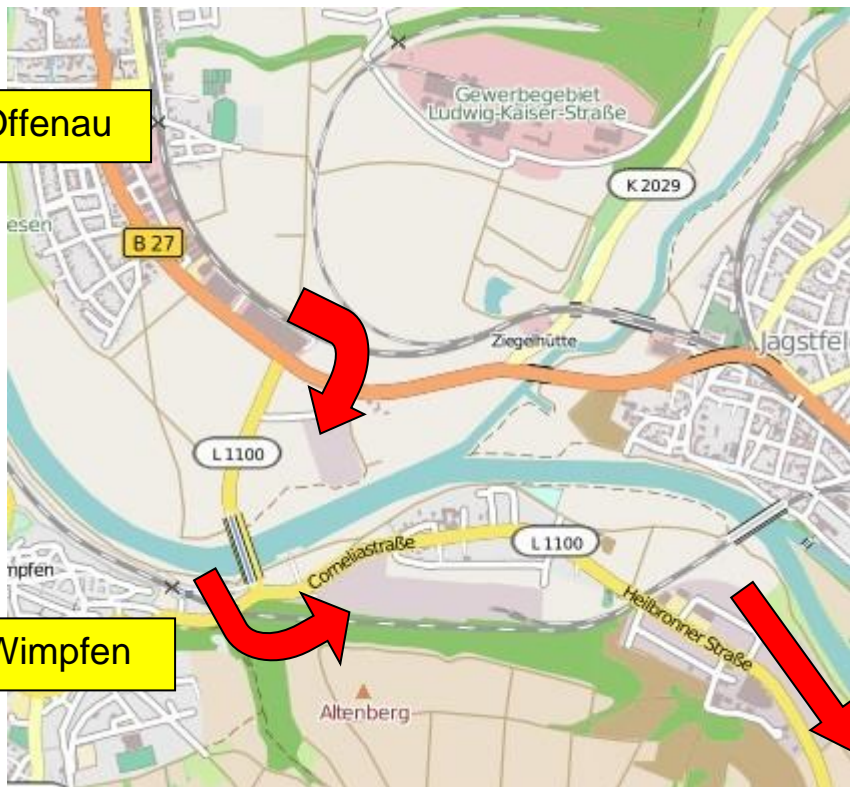

In Flein am ersten Kreisverkehr am Ortsbeginn gerade aus
Im Zentrum von Flein am zweiten Kreisverkehr links in Richtung Haigern

Aus Richtung Mannheim

Die Autobahn A6 an der Ausfahrt Heilbronn/Obereisesheim/Untereisesheim verlassen in Richtung Heilbronn. Dies ist die Neckartalstrasse
Auf dieser Neckartalstrasse (sie wird in Höhe von Heilbronn zur B27) so lange bleiben, bis es **links nach Flein** weggeht. Das ist schon ausserhalb von Heilbronn
In Flein am ersten Kreisverkehr zweite Ausfahrt
Am zweiten Kreisverkehr erste Ausfahrt Richtung Ilsfeld
Am dritten Kreisverkehr erste Ausfahrt Richtung Haigern

Aus Richtung Heidelberg – besonders zu empfehlen

Auf der Landstrasse (Burgenstrasse) am Neckar entlang in Richtung Heilbronn
Ab Heidelberg die B37 über Neckargemünd, Neckarsteinach und Eberbach
Ab Mosbach wird diese Neckartalstrasse zur B27. Achtung nach Offenau:

Richtung Heilbronn und Lauffen

Immer dieser Strasse folgen, oft am Neckar entlang.
Auf dieser Neckartalstrasse (sie wird in Höhe von Heilbronn zur B27) so lange bleiben, bis es **links nach Flein** weggeht. Das ist schon ausserhalb von Heilbronn.
In Flein am ersten Kreisverkehr zweite Ausfahrt.
Am zweiten Kreisverkehr erste Ausfahrt Richtung Ilsfeld
Am dritten Kreisverkehr (Ortsmitte) erste Ausfahrt Richtung Haigern