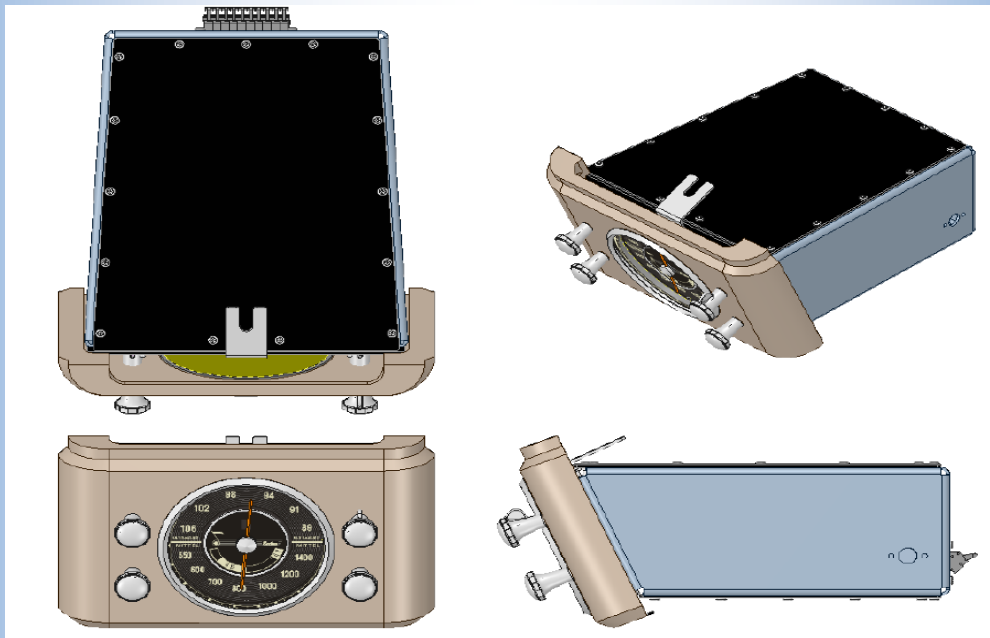

AUDAX „AR 5165 Retro“ UKW

Daten :

Versorgung

: 12V oder Option 6V

Tuner

: PLL Tuner

UKW Bereich

: 87,5 MHz bis 108 MHz

Mittelwelle

: 531 kHz bis 1611 kHz

Ausgangsleistung

: 160W 4 x 40Watt an 4-Ohm

Lautsprecherausgänge

: 4 an Klemmleiste

Klangregler

Optional

: Bluetooth / MP3

Maße (wie Becker Solitude)

: 19cm X 10cm x23cm

Email

: 170er@gmx.de